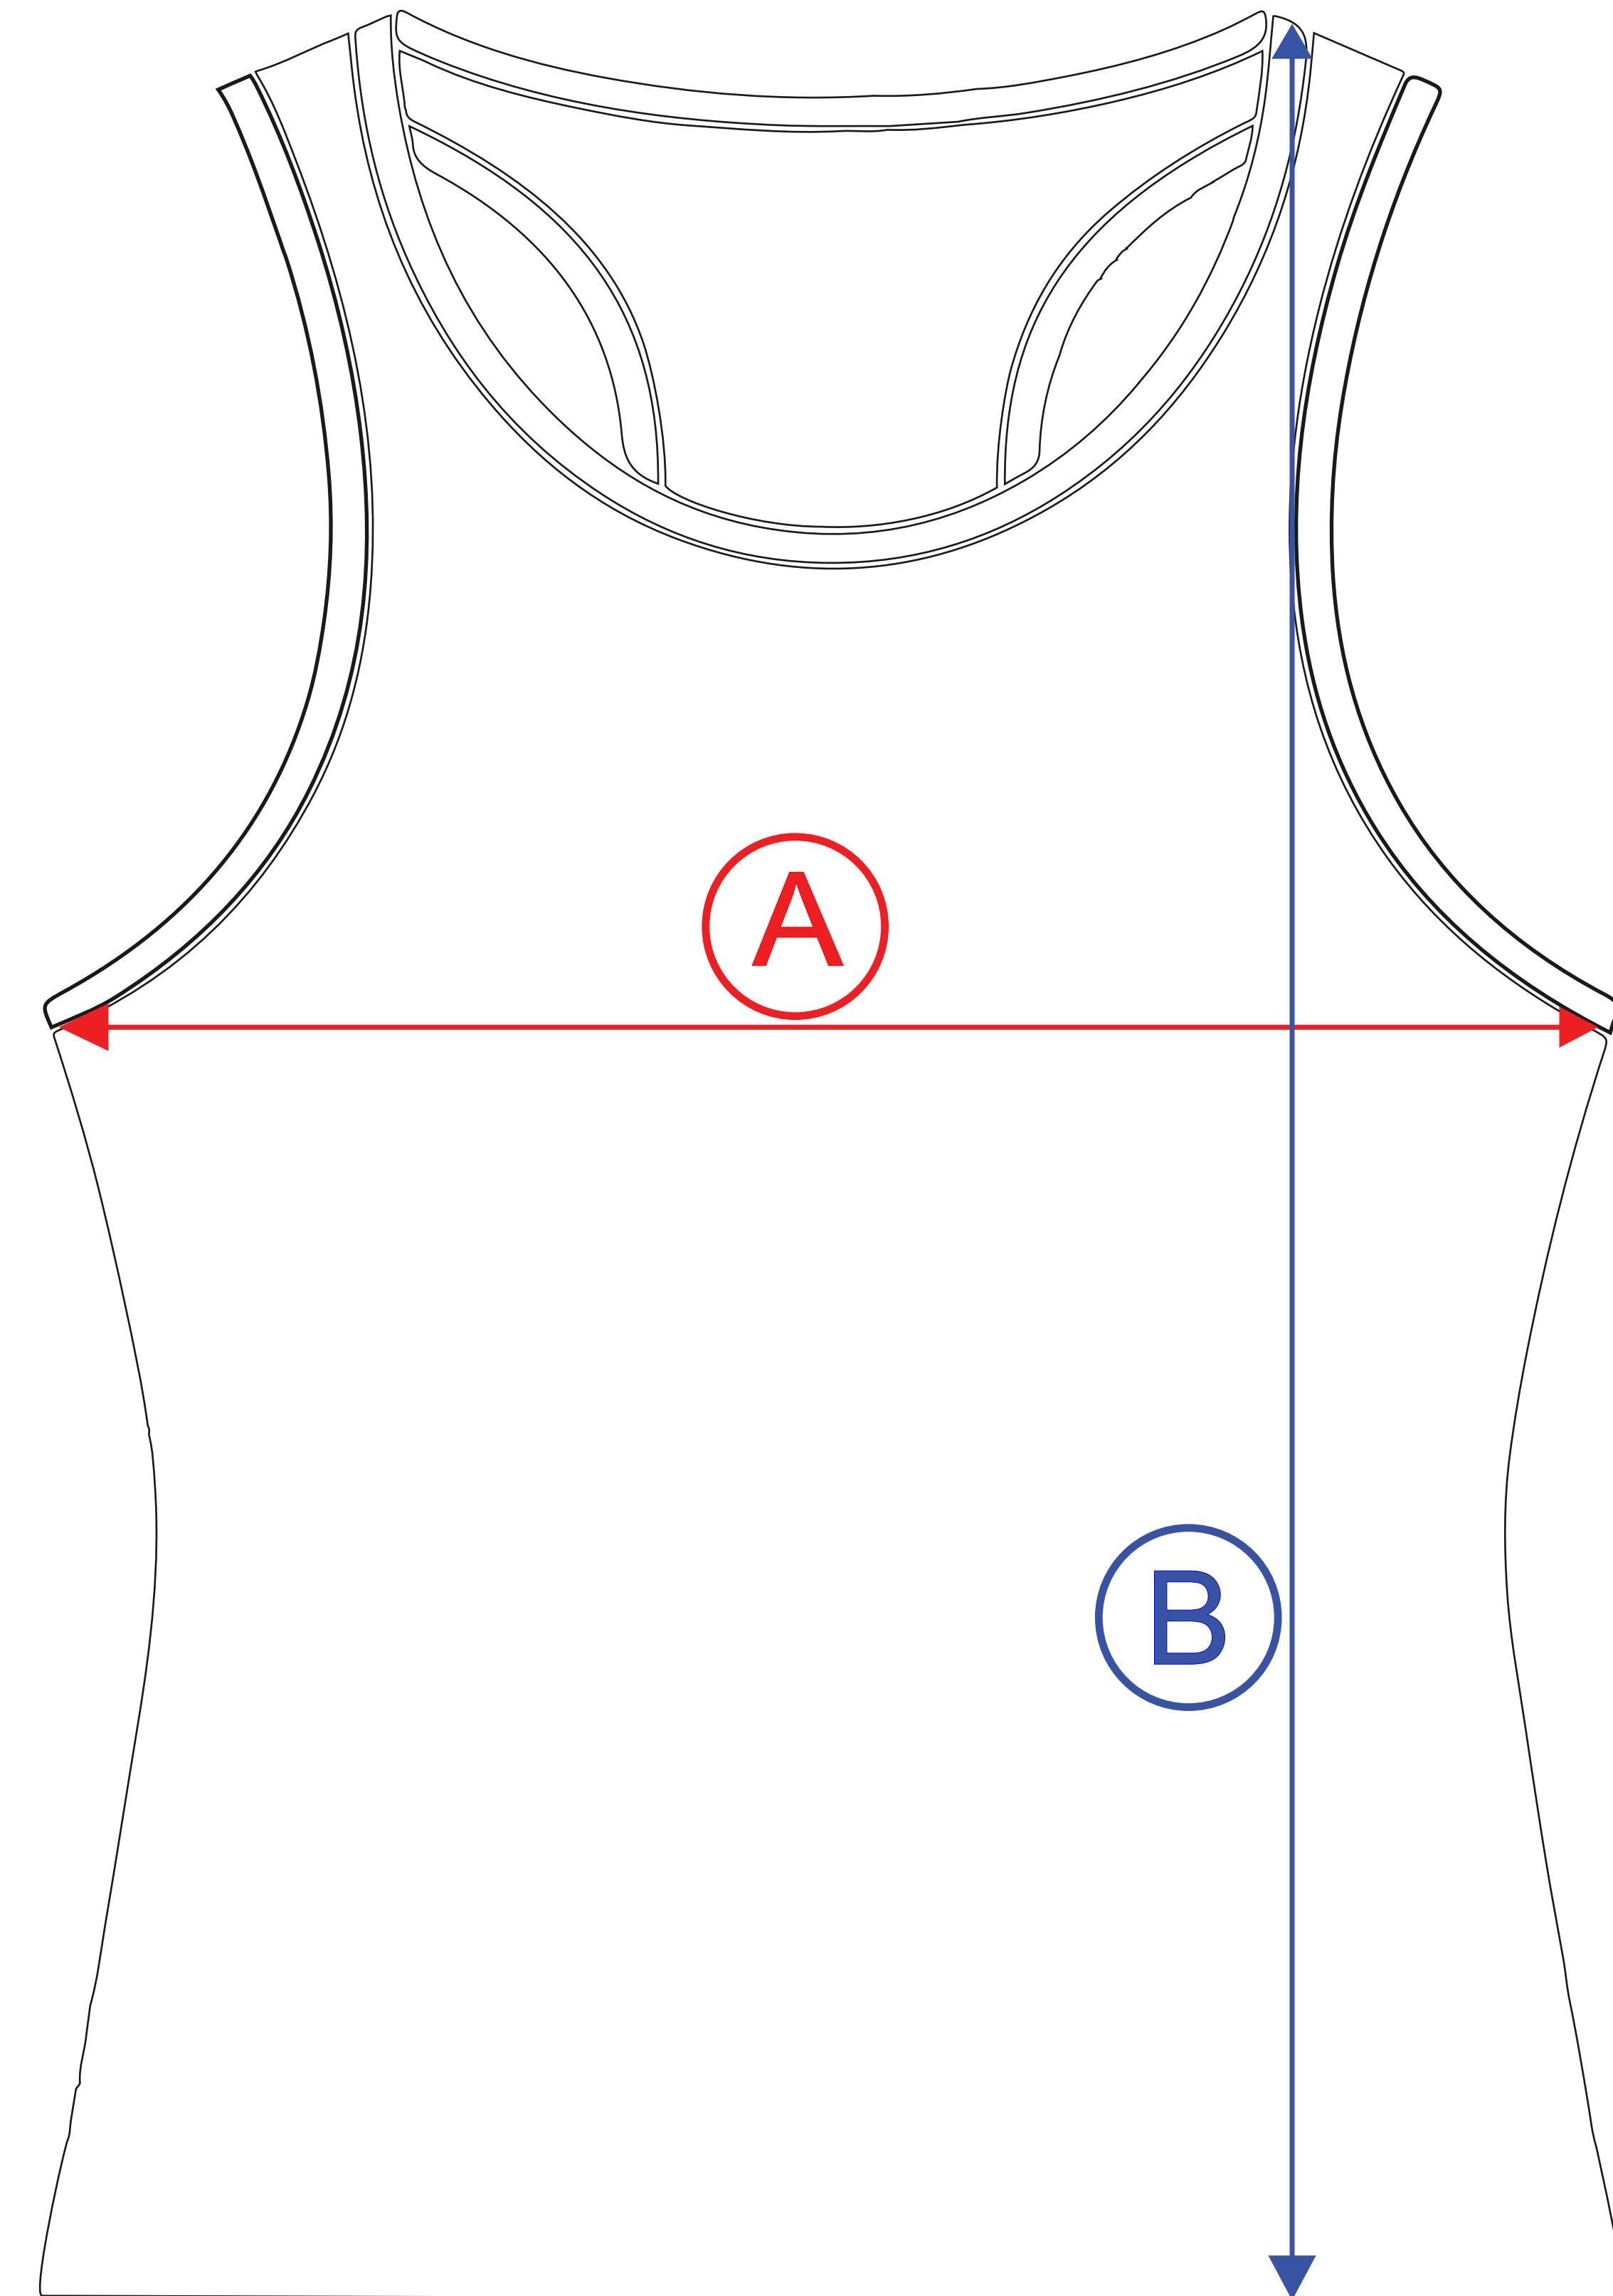

Medidas aproximadas, prenda ya cosida  
 Tirantes nadadora femenino adulto  
 Las medidas pueden variar +/- 1.5cm

CAMISETA TIRANTES NADADORA INFANTIL			CAMISETA TIRANTES NADADORA ADULTO		
TALLA	ANCHO (A)	LARGO (B)	TALLA	ANCHO (A)	LARGO (B)
4	32 cm	51 cm	XS	40 cm	61 cm
6	34 cm	53 cm	S	43 cm	63 cm
8	36 cm	54 cm	M	46 cm	65 cm
10	38 cm	56 cm	L	49 cm	67 cm
12	40 cm	58 cm	XL	52 cm	69 cm
14	42 cm	60 cm	XXL	55 cm	71 cm
			XXXL	58 cm	73 cm