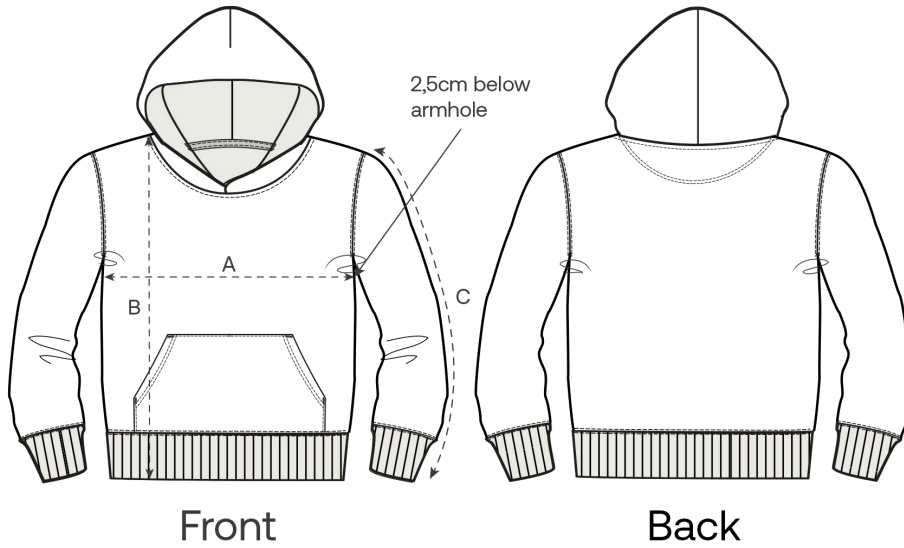

## La sudadera con capucha de bebé Iconic

**Medium Fit**

6-12 m/68-80cm → 24-  
36 m/92-98cm

**280 GSM**

### Description

Capucha forrada del mismo tejido  
 Abertura del cuello más ancha para facilitar la vestimenta  
 Cinta de refuerzo en el cuello de punto liso  
 Media luna del mismo tejido en la parte trasera del cuello  
 Manga montada  
 Pespunte de una aguja en el cuello y a lo largo de la abertura de la capucha  
 Canalé 1x1 en puños y bajo con pespunte de doble aguja

---

Size Guide

Measurement in cm	6-12 m/68-80cm	12-18 m/80-86cm	18-24 m/86-92cm	24-36 m/92-98cm
A - Half Chest	29.5	31	32.5	33.5
B - Body Length	30.5	32	34	36.5
C - Sleeve Length	22	22.5	24.5	27

Packing

Sizes	6-12 m/68-80cm	12-18 m/80-86cm	18-24 m/86-92cm	24-36 m/92-98cm
Pieces / bag	5	5	5	5
Pieces / box	30	30	30	30